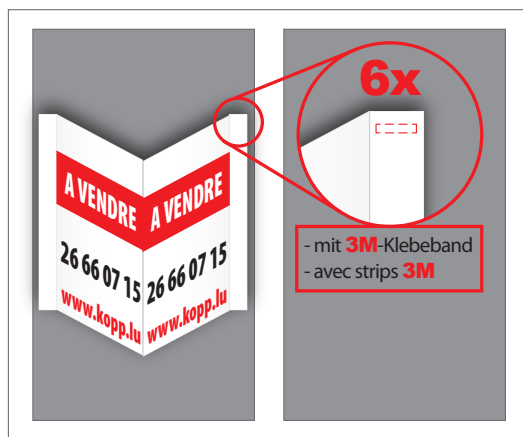

### IMMO-SCHILDER V1

Ab / A partir de

~~9,5€~~ **5,9€**

Beispiel/Exemple 700x500 - 100pc

**-38%**

**DOPPELSTEGPLATTEN 500X700 MM**  
POLYPROPYLEN WEISS - 4MM 4-FARBIG BEDRUCKT  
**PLAQUES DOUBLE PARROI 500X700MM**  
POLYPROPYLENE - 4MM BLANC - IMPRIMÉ EN QUADRI

### IMMO-SCHILDER V2

Ab / A partir de

~~19,5€~~ **13,5€**

Beispiel 100stk / Exemple 100pc

**-31%**

**DOPPELSTEGPLATTEN 1000X700 MM**  
POLYPROPYLEN WEISS - 4MM 4-FARBIG BEDRUCKT  
**PLAQUES DOUBLE PARROI 1000X700MM**  
POLYPROPYLENE - 4MM BLANC - IMPRIMÉ EN QUADRI